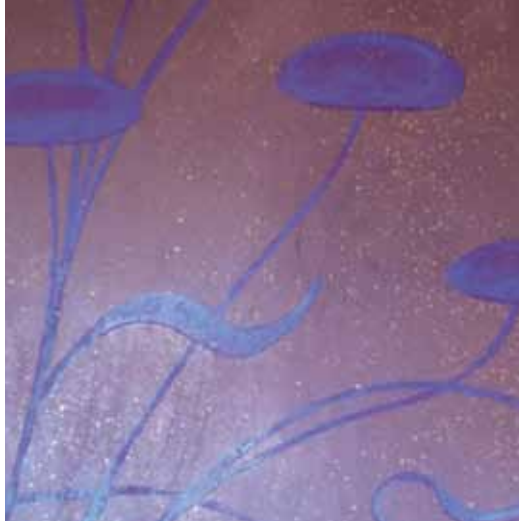

OS ANGELES VE
HOLLYWOOD
UNSET BLVD NE
01TH ROCKEF
EVERLY HILLS
ALLAS VENT
REENWICH V
TH AVENUE
BROAI