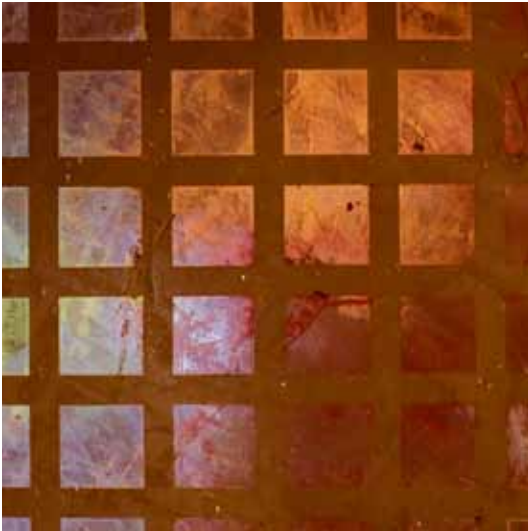

EFFETTO GLASSA

EFFETTO GLASSA

effetto glassa-Lasuren sind Wachsemulsionen auf der Basis von Bienenwachs, die auf getrocknete stucco-Putze appliziert werden. Dies gewährleistet eine ganz besondere Optik und dient gleichzeitig als perfekter Oberflächenschutz.

stucco gesso sp 02 + Sgraffitotechnik in stucco gesso sp 20, Frau mit effetto glassa perlmutt