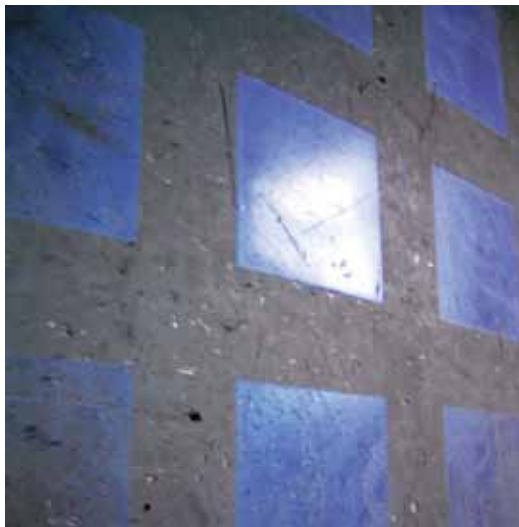

OS ANGELES VE
HOLLYWOOD
UNSET BLVD NE
01TH ROCKEF
EVERLY HILLS
ALLAS VENT
REENWICH V
TH AVENUE
BROAI