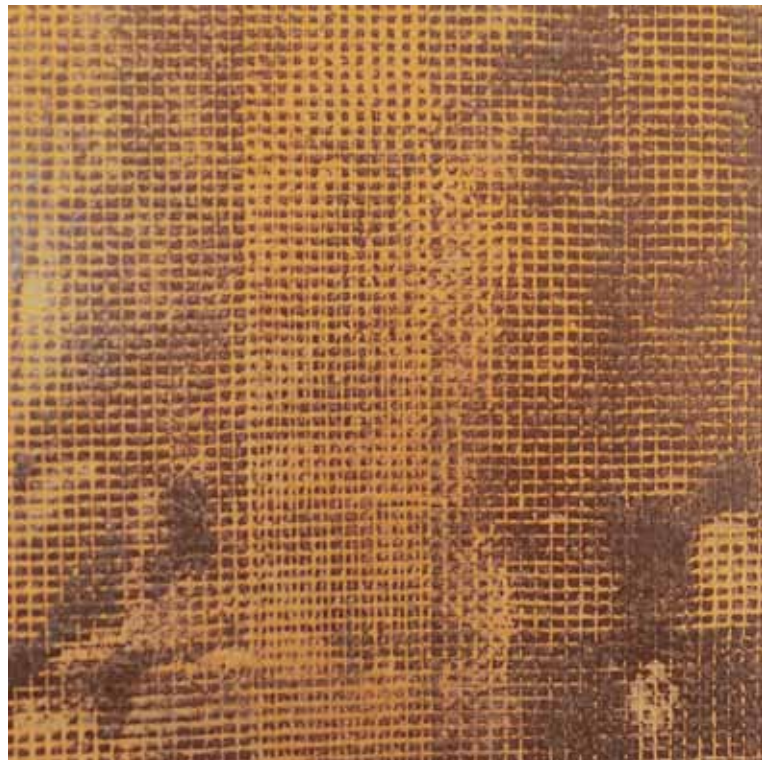

stucco calce sp 31 Folientechnik und geritzt + effetto glassa sterling silber