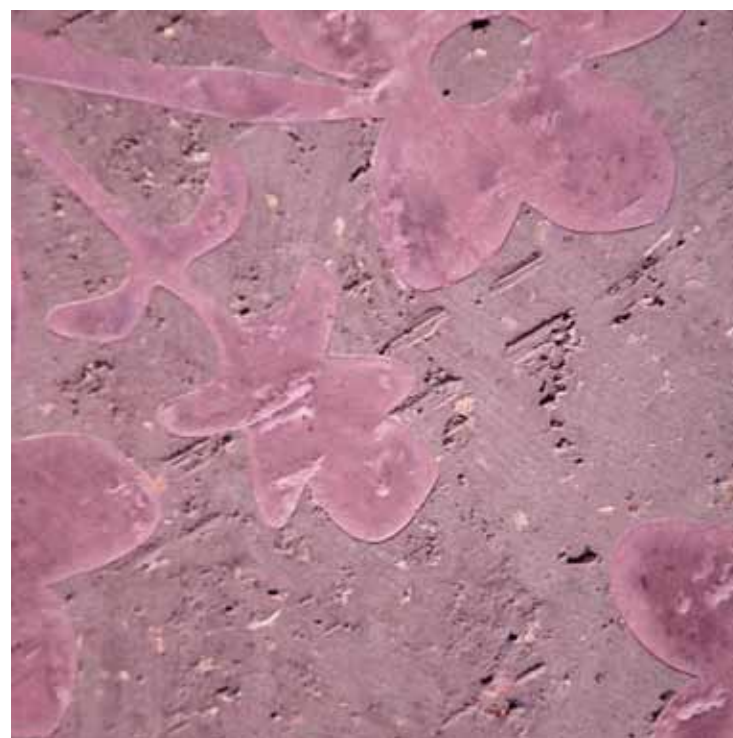

# EFFETTO GLASSA

stucco gesso sp 18  
 - Klebeschablonentechnik  
 - effetto glassa Lasur flieder

*Gefällt mir wahnsinnig gut!*

mit Gegenlicht

ohne Gegenlicht